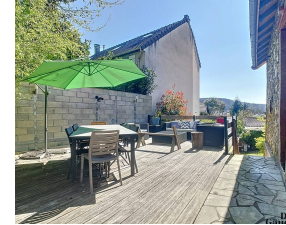

Maison à Chaville

1 359 000 €

Honoraires agence à charge vendeur

Caractéristiques

Ville : Chaville
Région : Île-de-France
Référence : 920001M1ELX
Mandat : 2826
Type : Maison
Surface : 177.01 m²
Terrain : 510 m²
Pièces : 4
Chambres : 3
Balcon : 1
Salle de douche : 2
Toilettes : 1

À VENDRE - MAISON D'EXCEPTION EN LISIÈRE DE FORÊT - CHAVILLE RIVE DROITE

Un écrin rare aux portes de la nature.

Nichée au cœur d'un environnement privilégié, cette magnifique maison de 177 m², entièrement rénovée avec goût en 2016, offre un cadre de vie unique, en lisière directe de forêt, sur la Rive Droite de Chaville. Un véritable havre de paix, baigné de lumière, à quelques minutes seulement de la gare.

Dès l'entrée, le charme opère : une vaste pièce de vie ouverte sur une cuisine moderne et conviviale, trois belles chambres dont une en rez-de-chaussée avec sa salle de douche privative, idéale pour une vie de plain-pied ou pour accueillir famille et amis en toute indépendance.